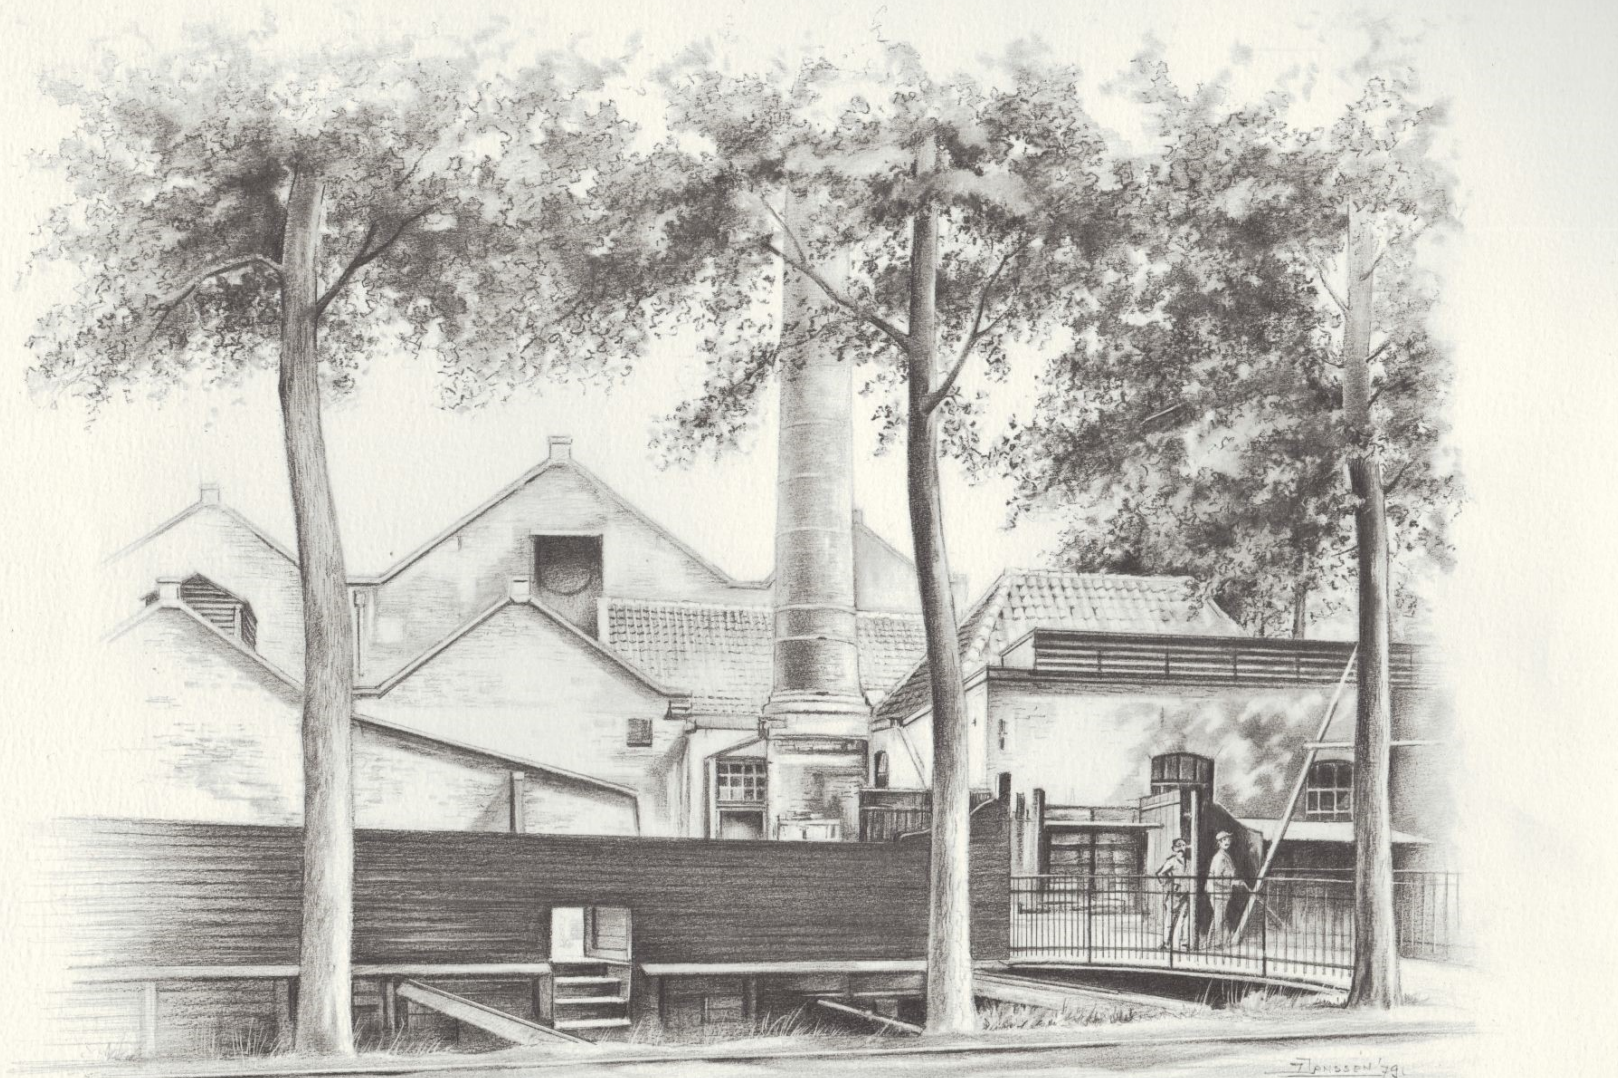

Voor foto's zie [glasfabriek](#)

Techniek: Tekening

Onderwerp: 1^e Philipsfabriek aan de Emmasingel met hier nog de Singel aan de voorkant

Straat: Emmasingel

Formaat: B: 40 cm H: 30 cm

Jaartal: 1979

Zie website: [20542](#)