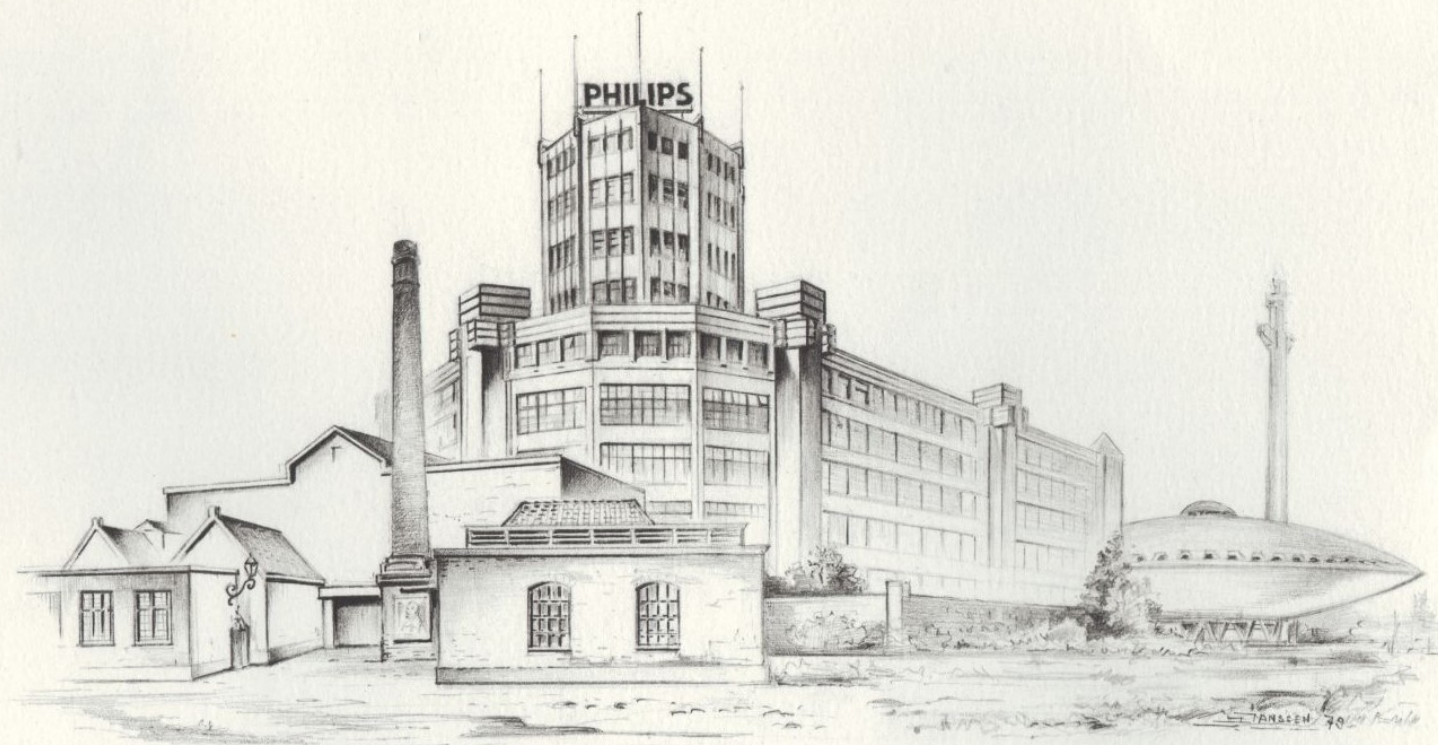

Techniek: Tekening

Onderwerp: Compilatie van lichttoren Philips; 1^e
Philipsfabriek Emmasingel en het Evoluon

Straat: N.v.t.

Formaat: B: 40 cm H: 30 cm

Jaartal: 1979

Zie website: [52668](#)